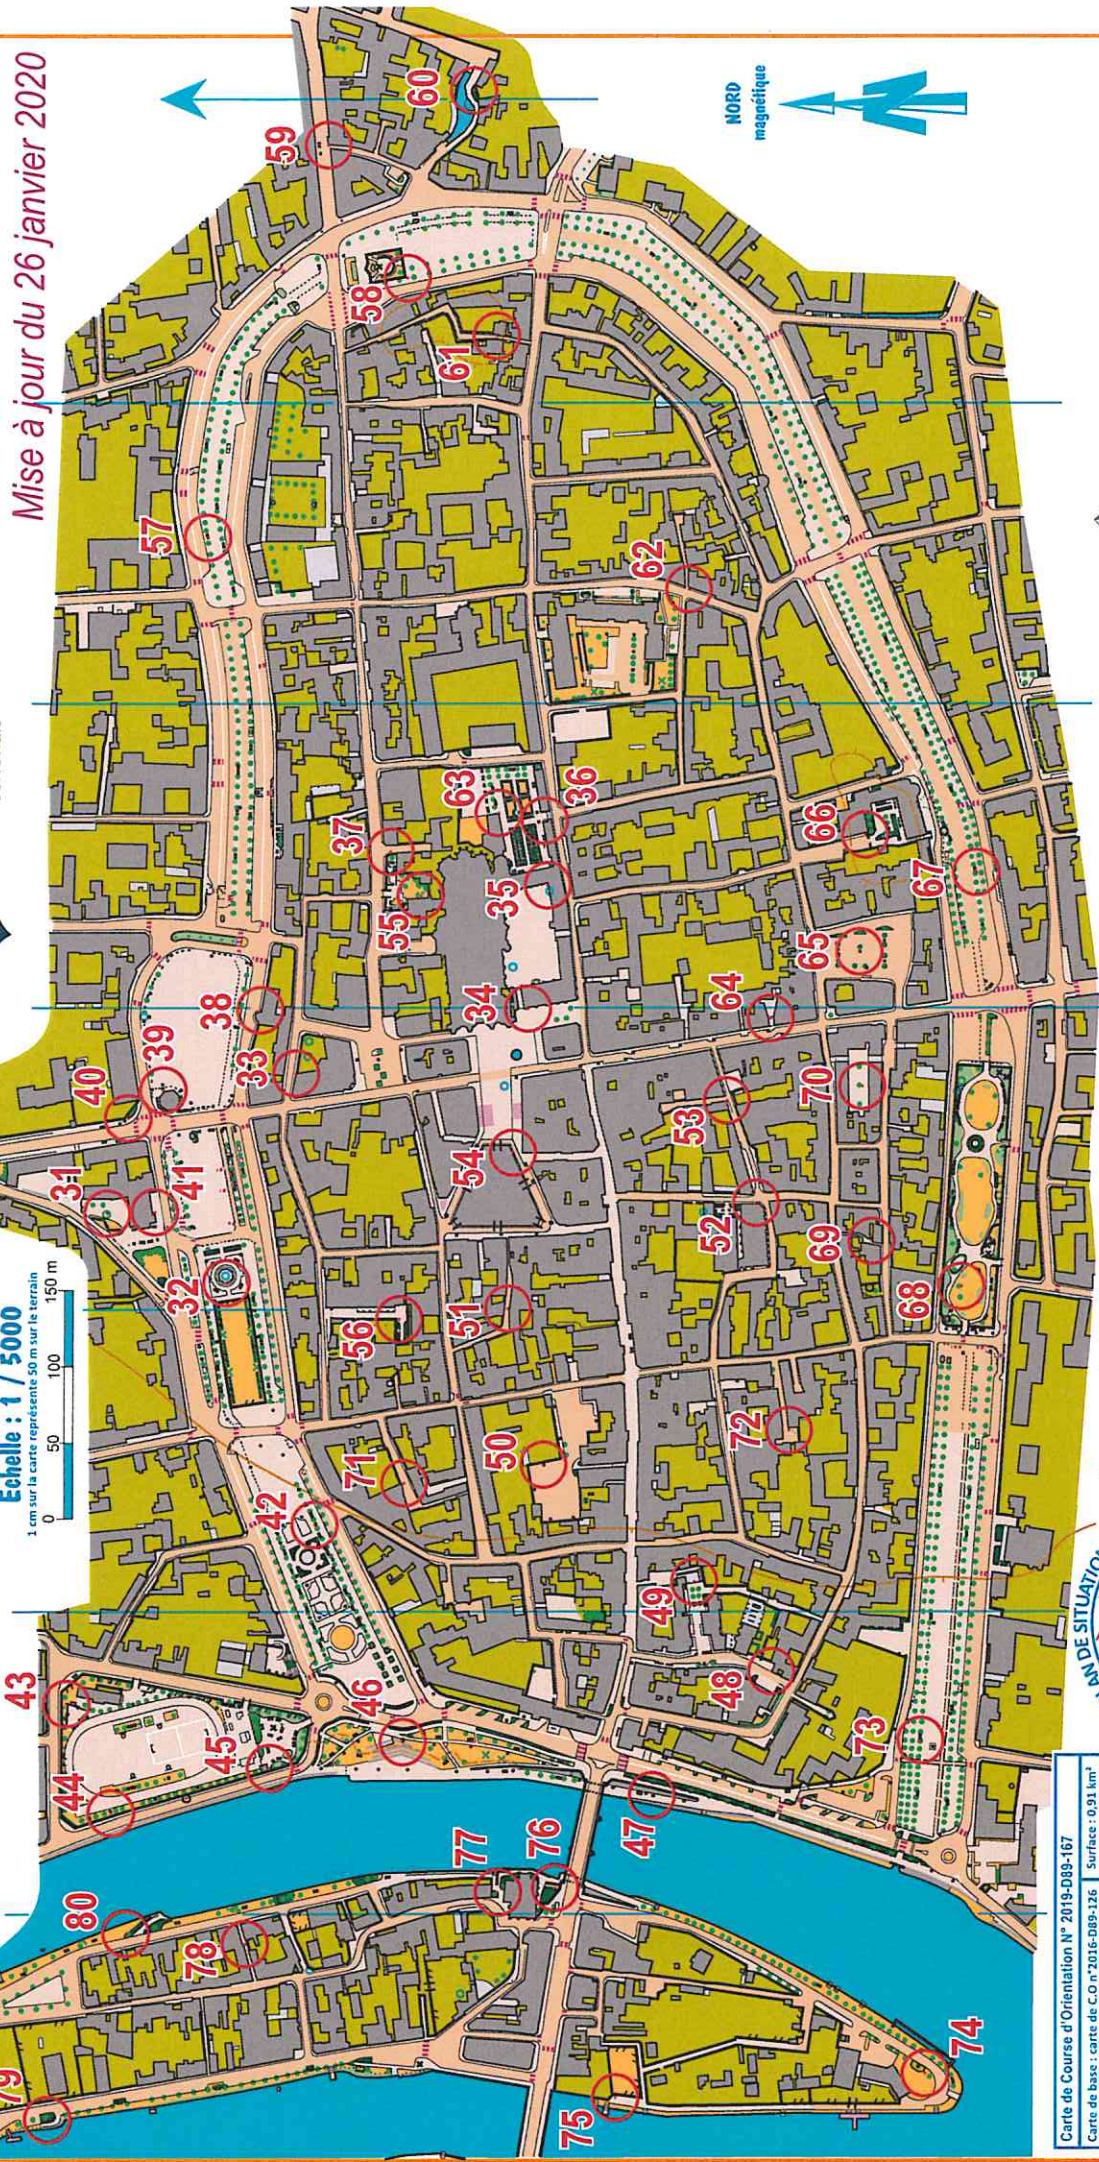

SENS

Toutes les balises en place

Parcours permanent d'Orientation (PPO).

Echelle : 1 / 5000

1 cm sur la carte représente 50 m sur le terrain

Mise à jour du 26 janvier 2020

Carte de Course d'Orientation N° 2019-D89-167
Carte de base : carte de C.O n°2016-D89-126 | Surface : 0,91 km²
Cartographie : Aimé LOUAT ; Jérôme LEHUP ; Fabrice THOMASSIN
Distribution : Comité de l'Yonne de C.O | cico@91.free.fr
La possession de cette carte n'implique pas un droit d'accès permanent. Autorisation d'accès : Mairie de Sens
Numéro d'urgence : 15 ou 112
Toute reproduction ou adaptation sous quelque forme et par quelque procédé que ce soit, même partielle, est interdite.
Coordonnées club local : YCONE-Sens | ycone-sens@laposte.net

Légende :

- Zone goudronnée ouverte à la circulation
- Zones piétonnes
- Bâtiments fermés
- Bâtiments ouverts
- Passages souterrains
- Zones talus matériels d'accès
- Zones matériels permanents
- Zones matériels saisonniers (terrasses)

Parcours permanent d'Orientation (PPO) de SENS - Centre historique

Toutes les balises 50 balises

Mise à jour du 26 janvier 2020